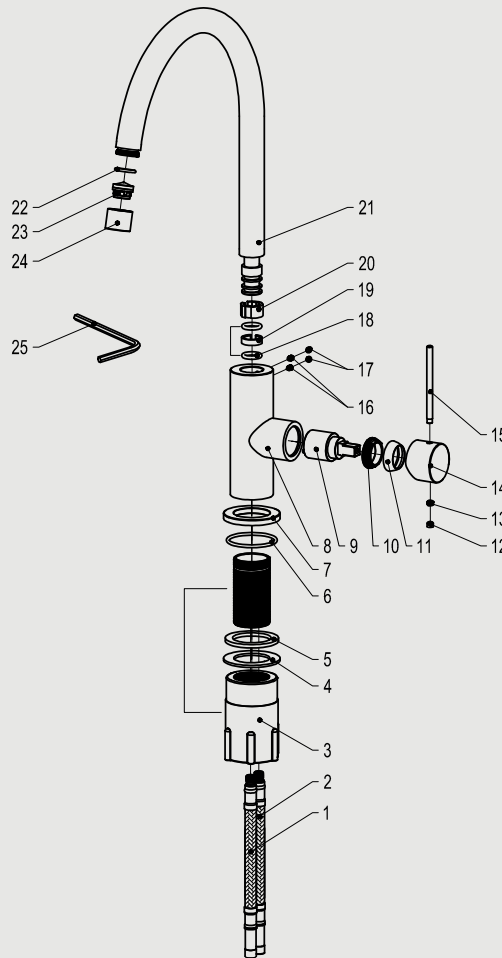

Edition: 2020-04-01

1. 1 Flexible hose
2. 2 Flexible hose
3. 3 Fixing bushing
4. 4 Washer
5. 5 Washer
6. 6 O ring
7. 7 Base
8. 8 Body
9. 9 Cartridge
10. 10 Screw nut
11. 11 Cover ring
12. 12 Rubber
13. 13 Inner hex screw
14. 14 Handle base
15. 15 Handle bar
16. 16 Inner hex screw
17. 17 Rubber
18. 18 O ring
19. 19 Rubber
20. 20 Rubber
21. 21 Spout
22. 22 O ring
23. 23 Aerator
24. 24 Aerator cover
25. 25 Wrench

Steel Equip Amber

Køkkenarmatur i rustfrit stål. Moderne slank fortolkning af en tidløs klassiker.

Art nr

430122

Tekniske data:

Hulboring: 35 mm

Drejelig 360°/0°